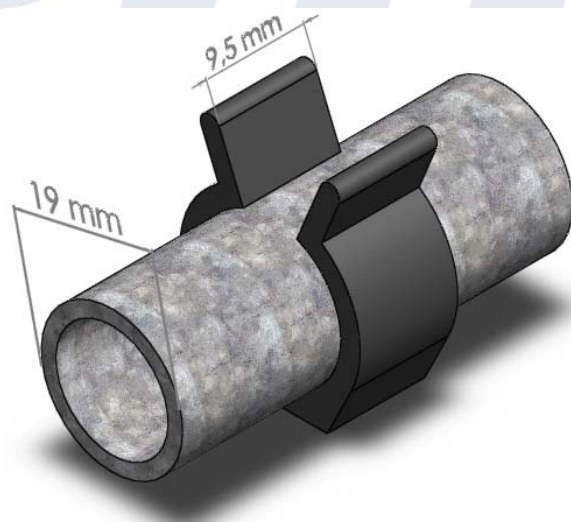

ACCESORIOS DE PLÁSTICO PANTALLAS-CLIP TUBO 19mm

FICHA TÉCNICA

CARACTERÍSTICAS

- Clip de plástico para tubo de 19 mm
- Fijación para la pantalla
- Ofrecen una gran eficacia y durabilidad, siendo especialmente indicadas para condiciones de intemperie al estar fabricadas en Hostaform (copolimero de polioximetilo) que ofrece unas excelentes condiciones frente al desgaste y la fatiga a largo plazo además de una elevada resistencia a la acción de la humedad y a los agentes químicos diversos como disolventes y alcoholes fuertes.

ESPECIFICACIONES

Referencia	Descripción
362	CLIP TUBO 19mm DE PLÁSTICO