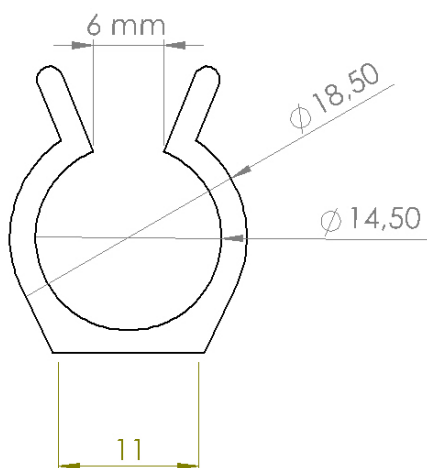

ACCESORIOS DE PLÁSTICO PANTALLAS-CLIP TUBO 19mm

FICHA TÉCNICA

CARACTERÍSTICAS

- Clip de plástico para tubo de 19 mm
- Fijación para la pantalla
- Ofrecen una gran eficacia y durabilidad, siendo especialmente indicadas para condiciones de intemperie al estar fabricadas en Hostaform (copolimero de polioximetilo) que ofrece unas excelentes condiciones frente al desgaste y la fatiga a largo plazo además de una elevada resistencia a la acción de la humedad y a los agentes químicos diversos como disolventes y alcoholes fuertes.

ESPECIFICACIONES

Referencia	Descripción
362	CLIP TUBO 19mm DE PLÁSTICO