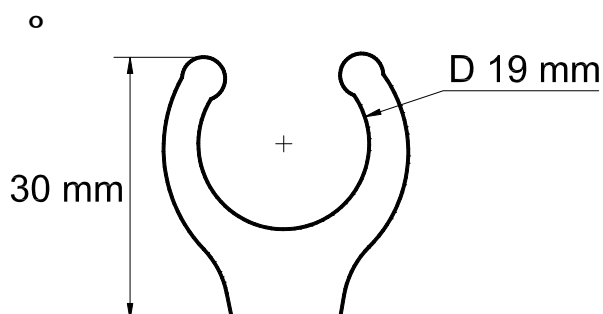

#### CARACTERÍSTICAS

- Fija la pantalla al tubo de arrastre y la guía por los cables de poliéster para evitar que se mueva verticalmente entre éstos.
- Ofrecen una gran eficacia y durabilidad, siendo especialmente indicadas para condiciones de intemperie al estar fabricadas en Hostaform: copolimero de polioximetilo, que ofrece unas condiciones excelentes frente al desgaste y la fatiga a largo plazo, además presenta una gran dureza frente al arrastre de material y una elevada resistencia a la acción de la humedad y a los agentes químicos diversos como disolventes y alcoholes fuertes.
- Se colocan en todos los cables inferiores y superiores de cada tramo.

#### ESPECIFICACIONES

Referencia	Descripción
363	GRAPA TUBO NYLON PLÁSTICO