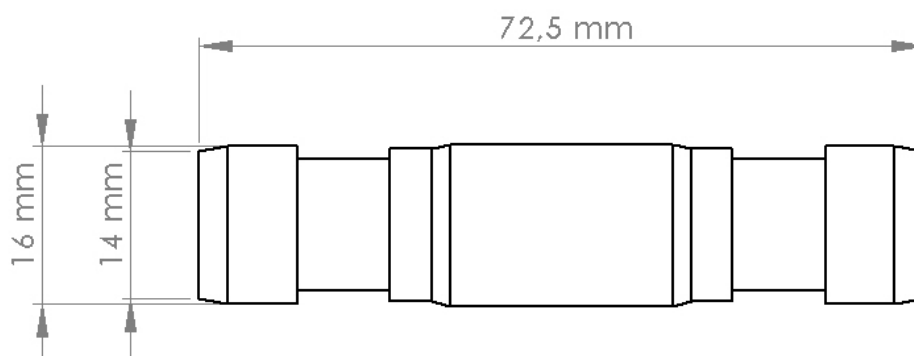

## CARACTERÍSTICAS

- Empalme interior recto, fabricado en PVC, para unir tubos de arrastre de 19 mm en instalaciones de pantalla.

## ESPECIFICACIONES

Referencia	Descripción
375	EMPALME TUBO 19mm