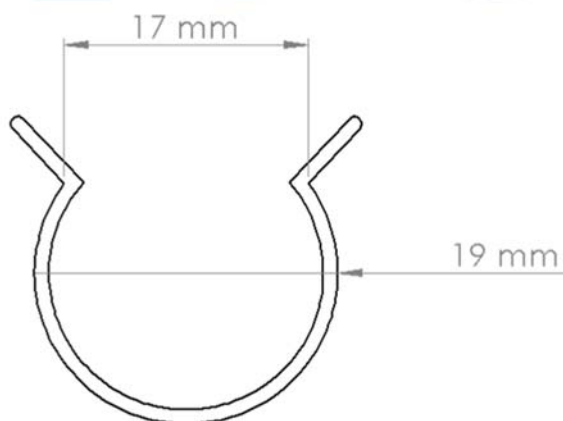

FICHA TÉCNICA

ACCESORIOS DE PANTALLAS- CLIP TUBO 19mm

CARACTERÍSTICAS

- Clip metálico para tubo de 19 mm.
- Fijación para la pantalla.
- Fabricado en acero de gran resistencia.

ESPECIFICACIONES

Referencia	Descripción	m kg
402	CLIP TUBO	0,03