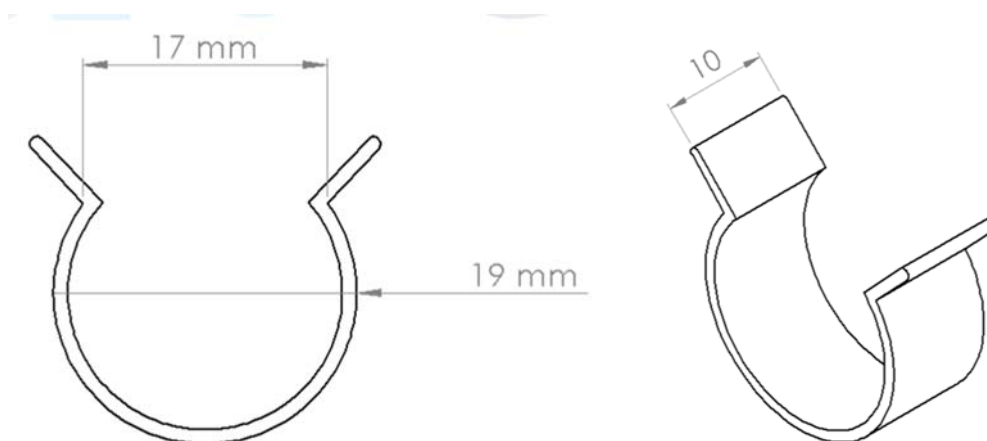

FICHA TÉCNICA

ACCESORIOS DE PANTALLAS- CLIP TUBO 19mm

CARACTERÍSTICAS

- Clip metálico para tubo de 19 mm.
- Fijación para la pantalla.
- Fabricado en acero de gran resistencia.

ESPECIFICACIONES

Referencia	Descripción	m kg
402	CLIP TUBO	0,03