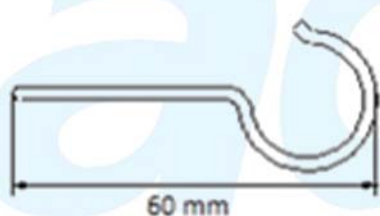

FICHA TÉCNICA

ACCESORIOS DE PANTALLAS- CLIP TUBO NYLON

CARACTERÍSTICAS

- Accesorio metálico de fijación de pantalla.
- La parte inferior sujeta la pantalla y por la parte superior se desplaza el hilo de poliéster superior.
- Fabricado en acero.

ESPECIFICACIONES

Clip largo

Clip corto

Referencia	Descripción	Ø	Long total
403	CLIP TUBO NYLON LARGO	19mm	60 mm
404	CLIP TUBO NYLON CORTO	19mm	35 mm